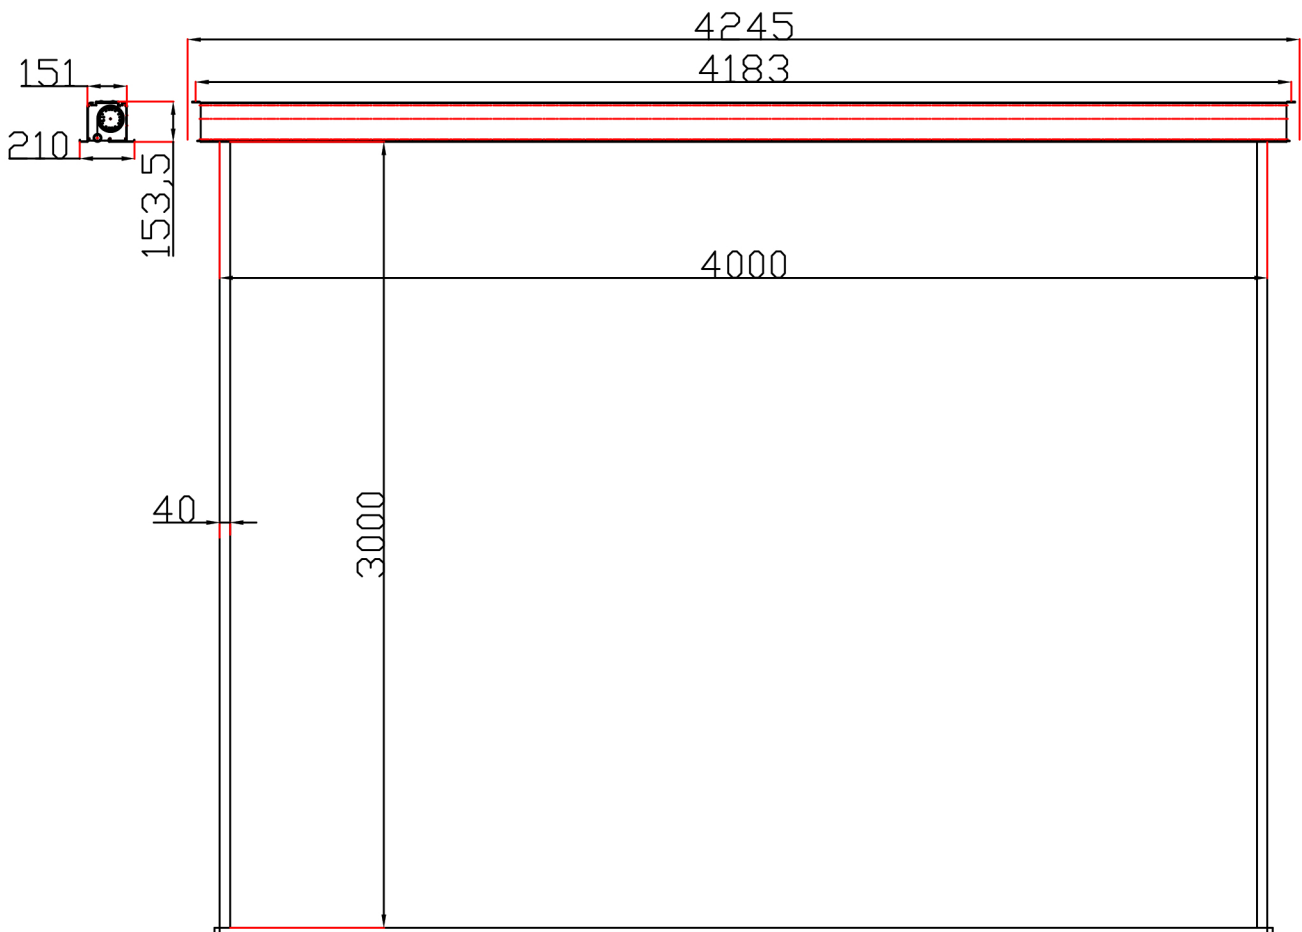

타공사이즈 : 4200*170

전동매립스크린 200" 4 : 3