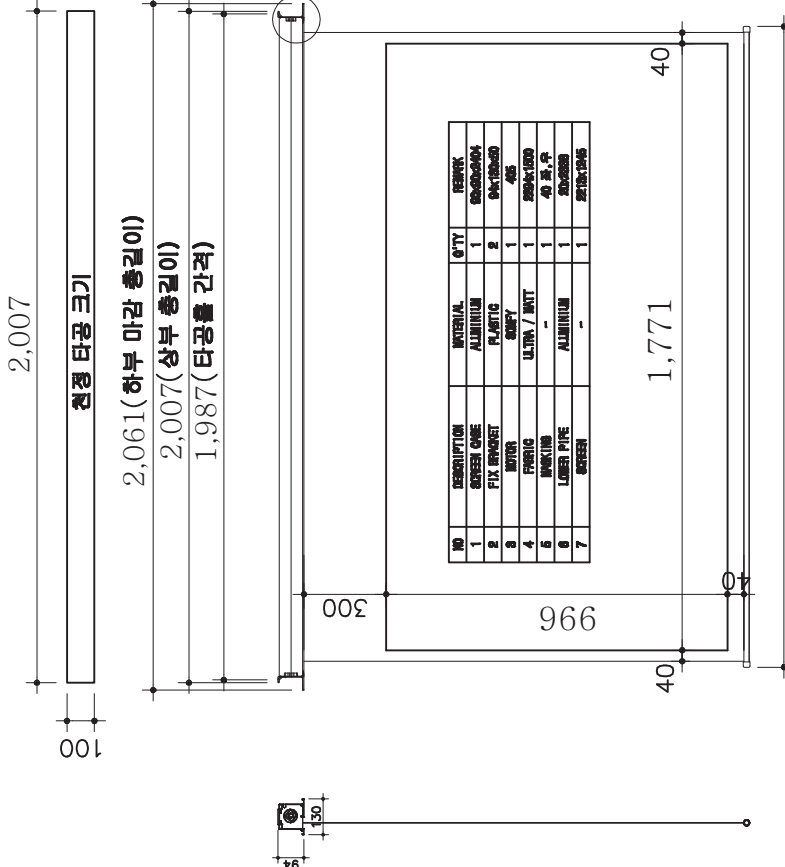

전동매립스크린 (R-EH80)

5mm mm

R-EH 080

(주) 유닉네
경기도 화성시 평탄면 유정로 185번길 16-12
Tel : 031-8098-8000-7
Fax : 031-8098-8000
Homepage : http://www.yunichne.com

-부속사명-

도면
DRAWN BY

검토
CHECKED

승인
APPROVED

소재
MATERIAL

일자
DATE

척도
SCALE

도명
TITLE

2016. 12

NONE

도명
PART NAME

도명
ASSY DRA NO

도번
DWG. NO.