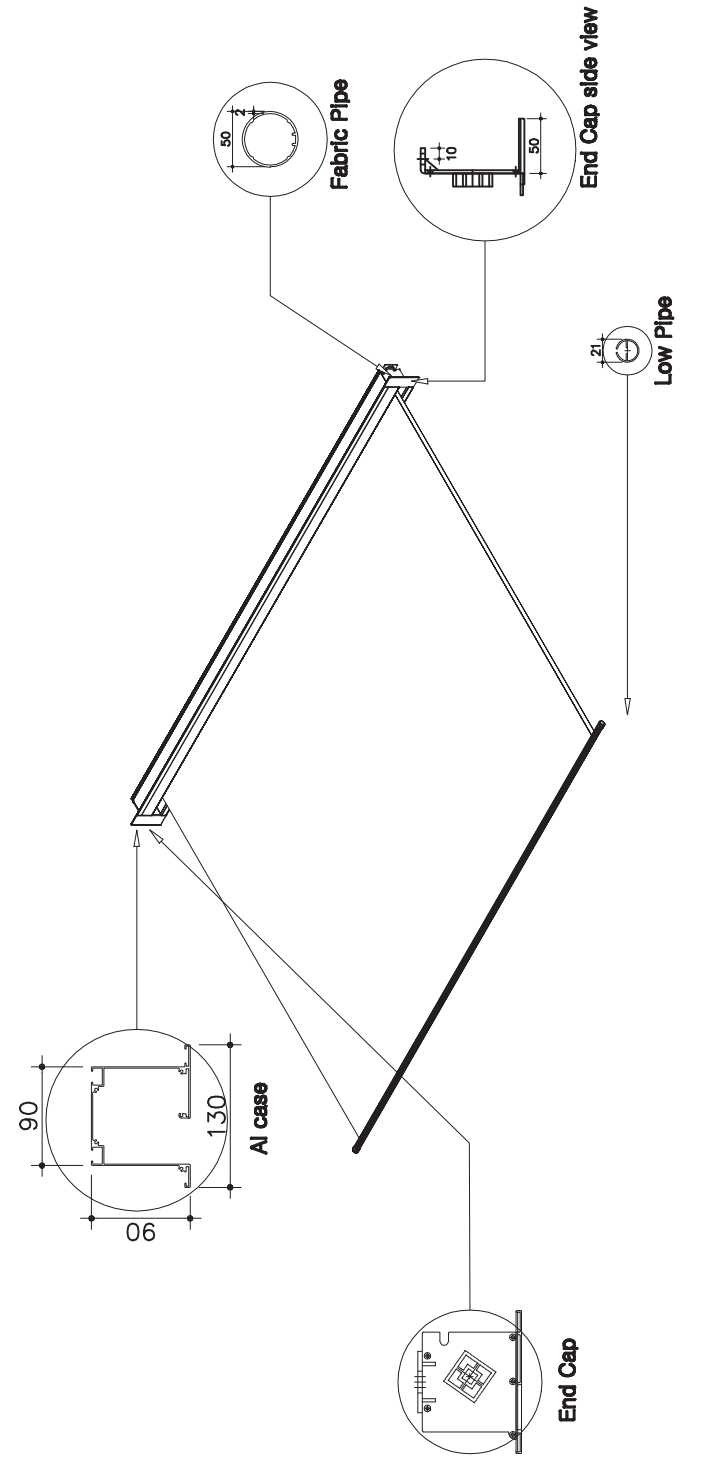

전동매립스크린 (R-EH80)

5mm mm

R-EH 080

(주) 유닉네
경기도 화성시 평탄면 유정로 185번길 16-12
Tel : 031-8098-8000-7
Fax : 031-8098-8000
Homepage : http://www.yunichne.com

-부속사명-

도면
DRAWN BY

검토
CHECKED

승인
APPROVED

소재
MATERIAL

일자
DATE

척도
SCALE

도명
TITLE

2016. 12

NONE

도명
PART NAME

도명
ASSY DRA NO

도번
DWG. NO.